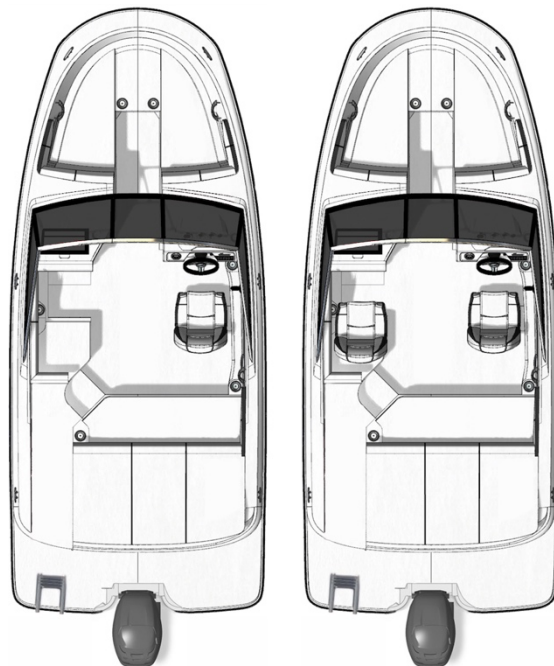

Příplatková výbava

- KAPITÁNSKÝ PAKET

71 425 Kč

- bimini s nerez konstrukcí
- předová matrace
- stůl v kokpitu teak
- polštář pro vyplnění zadního průchodu
- fendr clips

- seadeck na platformě

14 275 Kč

- koberce v kokpitu

17 250 Kč

- manipulační poplatek

6 250 Kč

- doprava

51 250 Kč

Cena lodě celkem

1 231 700 Kč

Sleva na loď

- 316 700 Kč